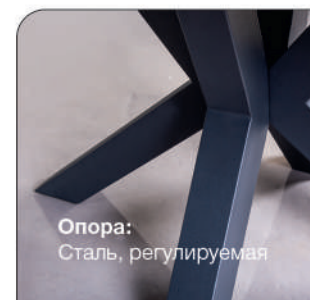

3D Есть 3D модель
AR Примерьте
к интерьеру