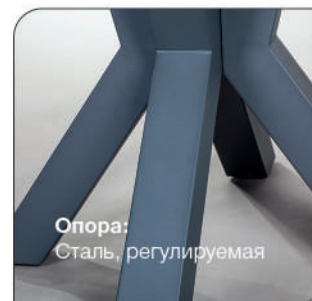

Есть 3D модель
 Примерьте к интерьеру